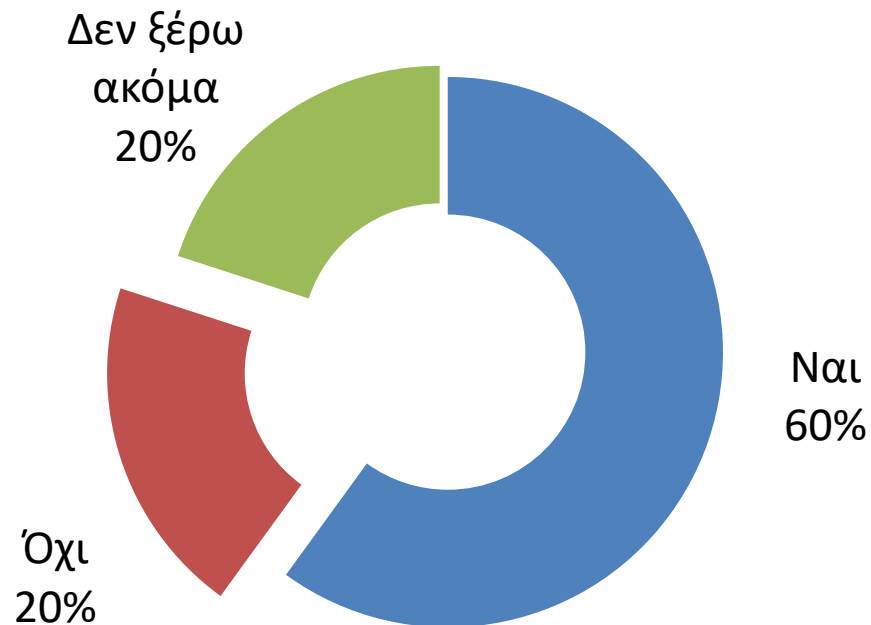

Θα κάνετε φέτος διακοπές;

Για ποιο λόγο δεν θα κάνετε φέτος διακοπές;

Πόσες ημέρες θα διαρκέσουν οι διακοπές σας φέτος;

Μέσος όρος

14 ημέρες

Πόσα χρήματα (περίπου) υπολογίζετε για κάθε ημέρα διακοπών σας ;(διανυκτέρευση, εστίαση, ψυχαγωγία, μετακινήσεις)

Μέσος όρος

87 ευρώ ανά ημέρα

Τι κατάλυμα θα επιλέξετε για τις διακοπές σας;

Ανάλυση μέσου όρου ημερών και δαπάνης ανά είδος καταλύματος

	Μέσος όρος <u>ημερών</u> ανά είδος καταλύματος	Μέσος όρος <u>δαπάνης</u> ανά είδος καταλύματος
Ξενοδοχείο	11	140
Ενοικιαζόμενο	10	100
Εξοχικό δικό μου ή φίλου ή συγγενή	24	60
Άλλο	17	55

Τι από τα παρακάτω ισχύει για σας :

Ταυτότητα της έρευνας

Διενέργεια	Interview -Δημοσκοπήσεις
Ανάθεση	ThessNews
Σκοπός	Καταγραφή των κατοίκων του πολεοδομικού Θεσσαλονίκης σχετικά με τις καλοκαιρινές διακοπές
Μεθοδολογία	Με την μέθοδο iCATI και iCAWI (Τηλεφωνική και web)
Δείγμα	655 άτομα, ηλικίας 18+
Γεωγραφική κάλυψη	Πολεοδομικό συγκρότημα Θεσσαλονίκης
Περίοδος διεξαγωγής	7/6/2017 έως 13/6/2017
Σταθμίσεις	Σύμφωνα με το φύλο και την ηλικία
Αρ. Μητρώου ΕΣΡ : 7 (επτά)	Μέλος ESOMAR & WAPOR