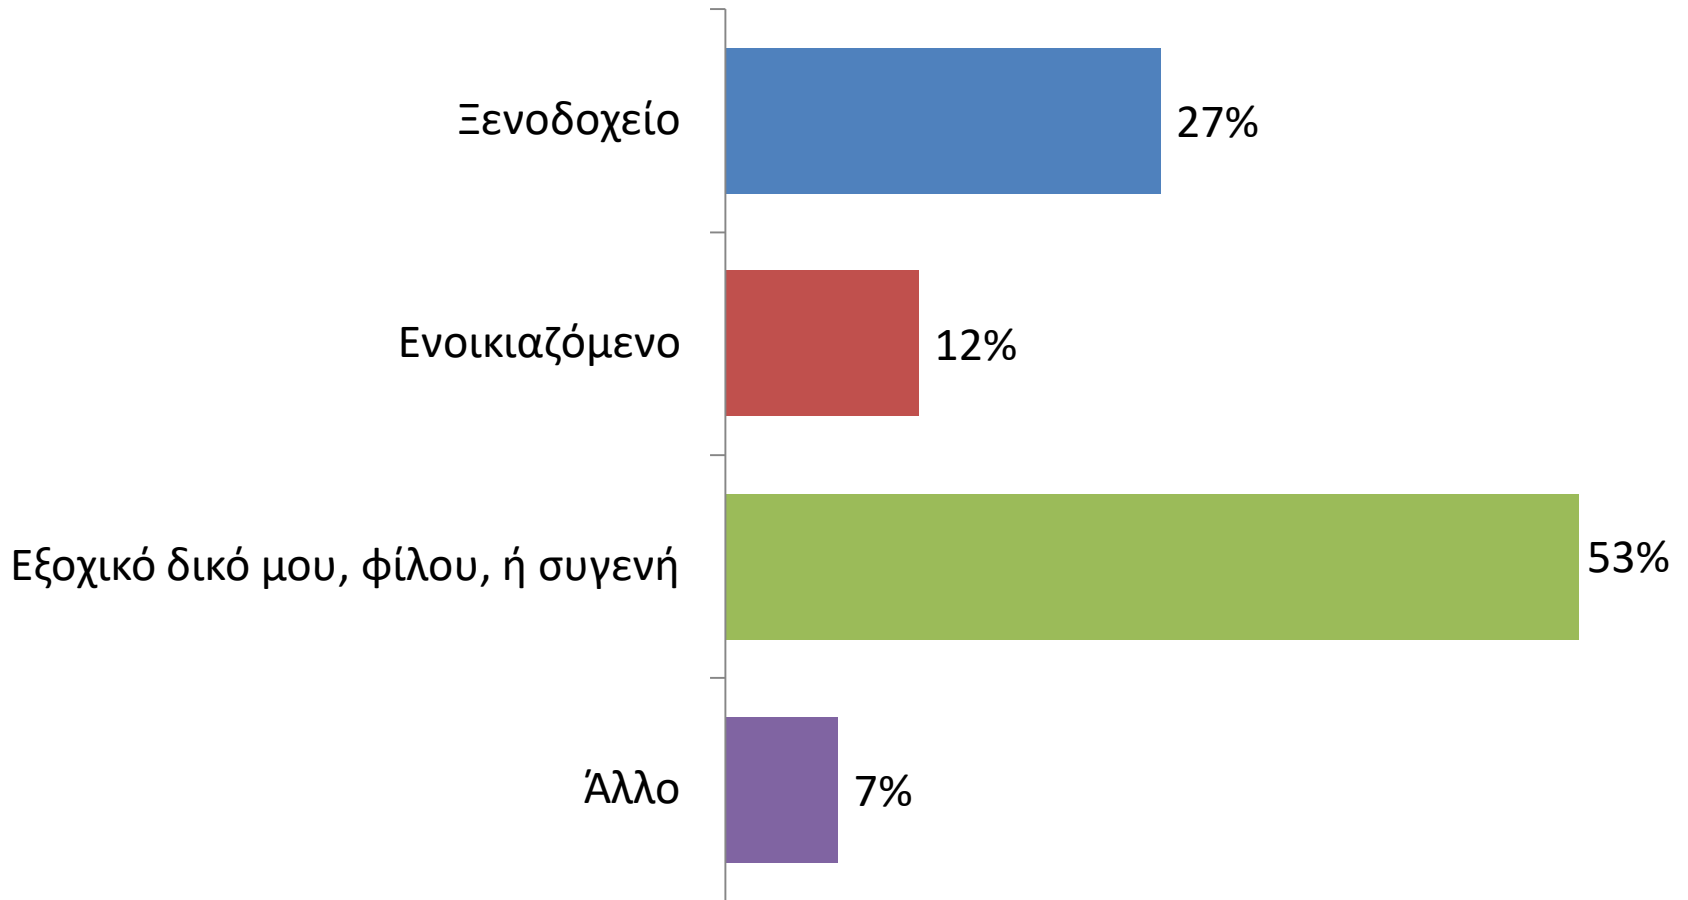

Θα κάνετε φέτος διακοπές;

Για ποιο λόγο δεν θα κάνετε φέτος διακοπές;

Πόσες ημέρες θα διαρκέσουν οι διακοπές σας φέτος;

Μέσος όρος

14 ημέρες

Πόσα χρήματα (περίπου) υπολογίζετε για κάθε ημέρα διακοπών σας ;(διανυκτέρευση, εστίαση, ψυχαγωγία, μετακινήσεις)

Μέσος όρος

87 ευρώ ανά ημέρα

Τι κατάλυμα θα επιλέξετε για τις διακοπές σας;

Ανάλυση μέσου όρου ημερών και δαπάνης ανά είδος καταλύματος

	Μέσος όρος <u>ημερών</u> ανά είδος καταλύματος	Μέσος όρος <u>δαπάνης</u> ανά είδος καταλύματος
Ξενοδοχείο	11	140
Ενοικιαζόμενο	10	100
Εξοχικό δικό μου ή φίλου ή συγγενή	24	60
Άλλο	17	55

Τι από τα παρακάτω ισχύει για σας :

Ταυτότητα της έρευνας

Διενέργεια	Interview -Δημοσκοπήσεις
Ανάθεση	ThessNews
Σκοπός	Καταγραφή των κατοίκων του πολεοδομικού Θεσσαλονίκης σχετικά με τις καλοκαιρινές διακοπές
Μεθοδολογία	Με την μέθοδο iCATI και iCAWI (Τηλεφωνική και web)
Δείγμα	655 άτομα, ηλικίας 18+
Γεωγραφική κάλυψη	Πολεοδομικό συγκρότημα Θεσσαλονίκης
Περίοδος διεξαγωγής	7/6/2017 έως 13/6/2017
Σταθμίσεις	Σύμφωνα με το φύλο και την ηλικία
Αρ. Μητρώου ΕΣΡ : 7 (επτά)	Μέλος ESOMAR & WAPOR