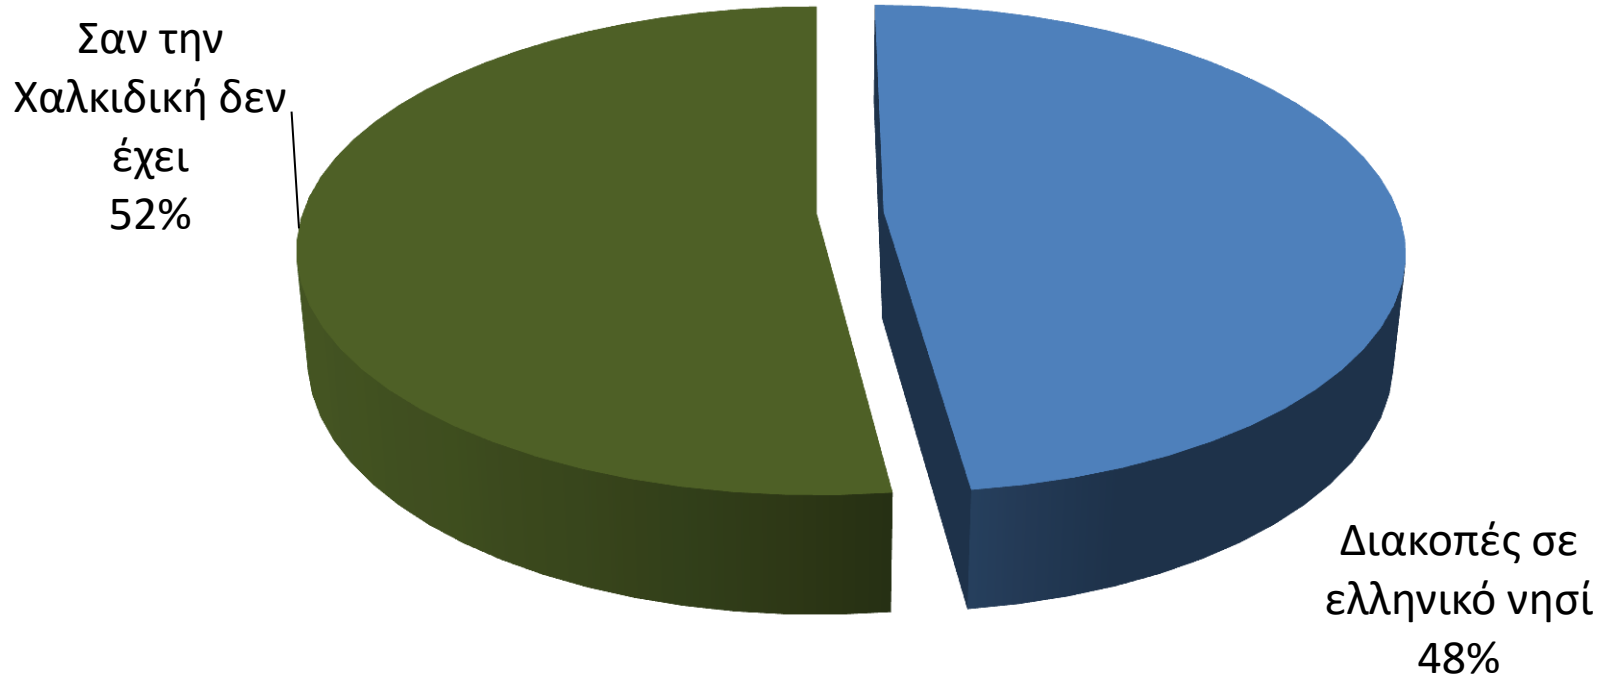

Μέσος όρος

87 ευρώ ανά ημέρα

Τι κατάλυμα θα επιλέξετε για τις διακοπές σας;

Ανάλυση μέσου όρου ημερών και δαπάνης ανά είδος καταλύματος

	Μέσος όρος <u>ημερών</u> ανά είδος καταλύματος	Μέσος όρος <u>δαπάνης</u> ανά είδος καταλύματος
Ξενοδοχείο	11	140
Ενοικιαζόμενο	10	100
Εξοχικό δικό μου ή φίλου ή συγγενή	24	60
Άλλο	17	55

Τι από τα παρακάτω ισχύει για σας :

Ταυτότητα της έρευνας

Διενέργεια	Interview -Δημοσκοπήσεις
Ανάθεση	ThessNews
Σκοπός	Καταγραφή των κατοίκων του πολεοδομικού Θεσσαλονίκης σχετικά με τις καλοκαιρινές διακοπές
Μεθοδολογία	Με την μέθοδο iCATI και iCAWI (Τηλεφωνική και web)
Δείγμα	655 άτομα, ηλικίας 18+
Γεωγραφική κάλυψη	Πολεοδομικό συγκρότημα Θεσσαλονίκης
Περίοδος διεξαγωγής	7/6/2017 έως 13/6/2017
Σταθμίσεις	Σύμφωνα με το φύλο και την ηλικία
Αρ. Μητρώου ΕΣΡ : 7 (επτά)	Μέλος ESOMAR & WAPOR