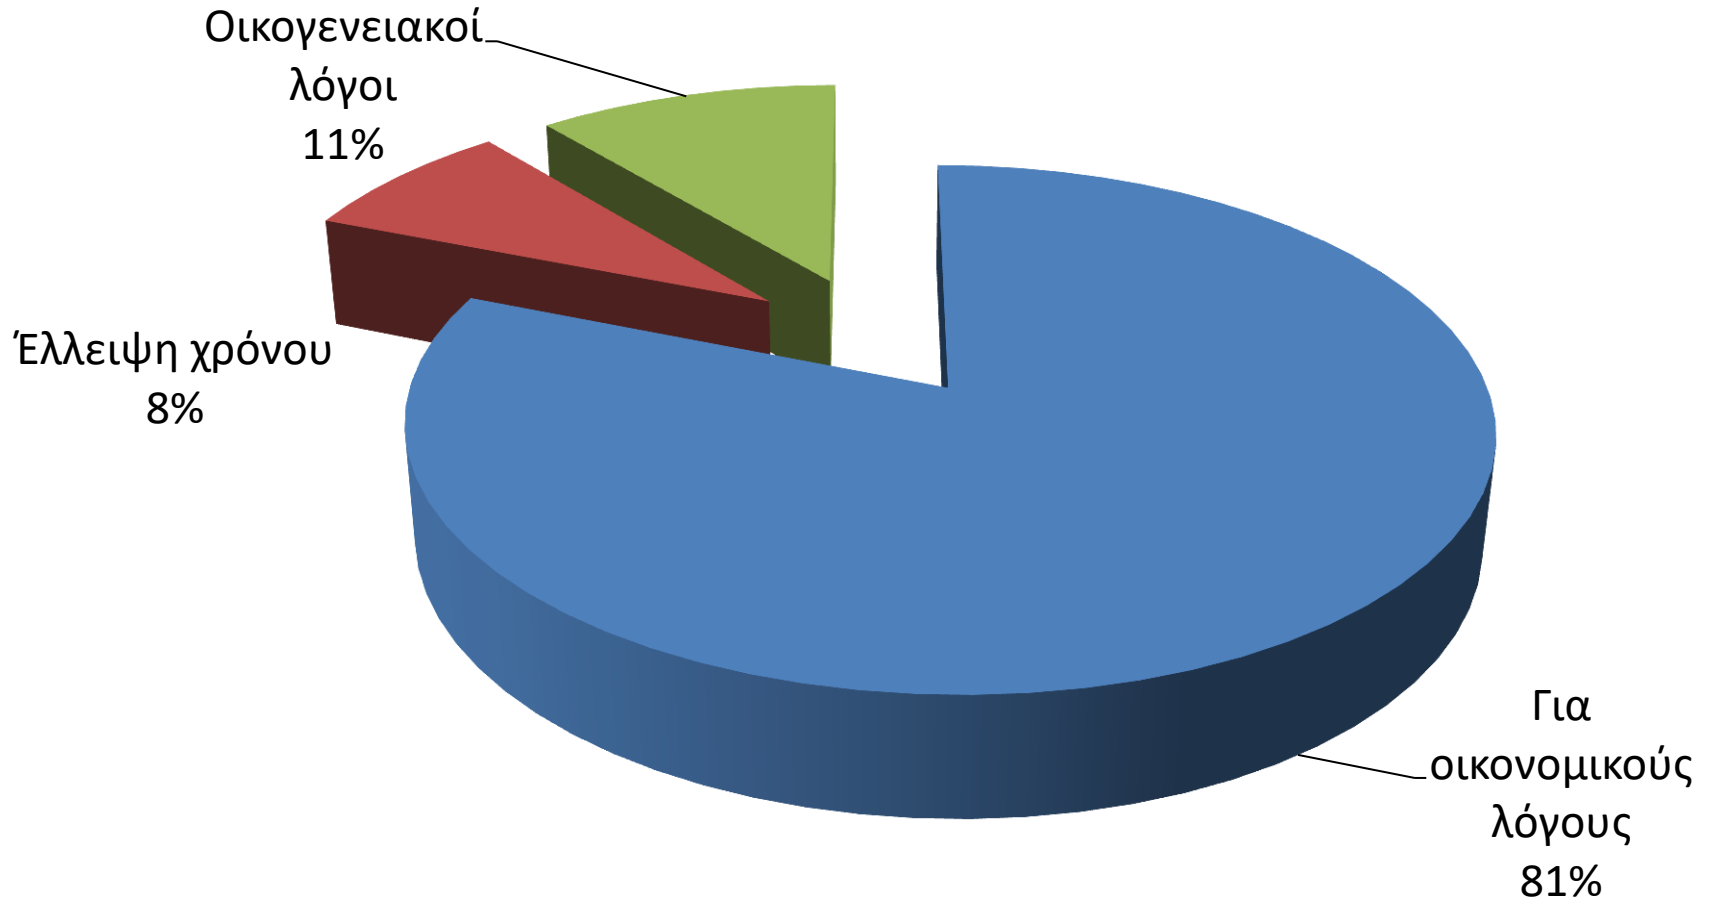

Θα κάνετε φέτος διακοπές;

Για ποιο λόγο δεν θα κάνετε φέτος διακοπές;

Πόσες ημέρες θα διαρκέσουν οι διακοπές σας φέτος;

Μέσος όρος

14 ημέρες

Πόσα χρήματα (περίπου) υπολογίζετε για κάθε ημέρα διακοπών σας ;(διανυκτέρευση, εστίαση, ψυχαγωγία, μετακινήσεις)

Μέσος όρος

87 ευρώ ανά ημέρα

Τι κατάλυμα θα επιλέξετε για τις διακοπές σας;

Ανάλυση μέσου όρου ημερών και δαπάνης ανά είδος καταλύματος

	Μέσος όρος <u>ημερών</u> ανά είδος καταλύματος	Μέσος όρος <u>δαπάνης</u> ανά είδος καταλύματος
Ξενοδοχείο	11	140
Ενοικιαζόμενο	10	100
Εξοχικό δικό μου ή φίλου ή συγγενή	24	60
Άλλο	17	55

Τι από τα παρακάτω ισχύει για σας :

Ταυτότητα της έρευνας

Διενέργεια	Interview -Δημοσκοπήσεις
Ανάθεση	ThessNews
Σκοπός	Καταγραφή των κατοίκων του πολεοδομικού Θεσσαλονίκης σχετικά με τις καλοκαιρινές διακοπές
Μεθοδολογία	Με την μέθοδο iCATI και iCAWI (Τηλεφωνική και web)
Δείγμα	655 άτομα, ηλικίας 18+
Γεωγραφική κάλυψη	Πολεοδομικό συγκρότημα Θεσσαλονίκης
Περίοδος διεξαγωγής	7/6/2017 έως 13/6/2017
Σταθμίσεις	Σύμφωνα με το φύλο και την ηλικία
Αρ. Μητρώου ΕΣΡ : 7 (επτά)	Μέλος ESOMAR & WAPOR