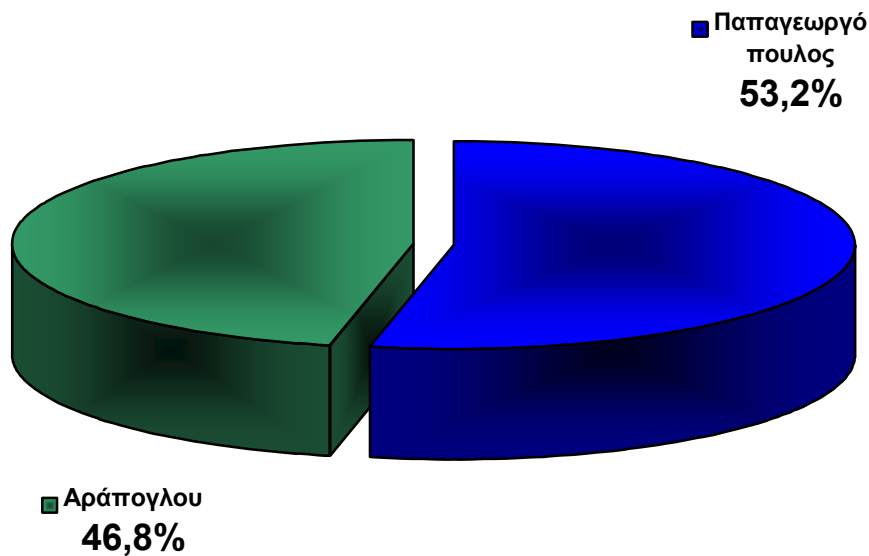

## Δήμαρχος Θεσσαλονίκης

Υποψήφιος	Από	Έως
Παπαγεωργόπουλος	51,2%	55,2%
Αράπογλου	44,8%	48,8%

Ποιον ψηφίσατε για Δήμαρχο Θεσσαλονίκης;	Ποιον ψηφίσατε για Δήμαρχο Θεσσαλονίκης την προηγούμενη Κυριακή;					
	Παπαγεωργόπουλο	Αράπογλου	Μπουτάρη	Καρατζαφέρη	Σαχίνη	Κουράκη
Παπαγεωργόπουλο	96,6%	2,7%	21,7%	53,1%	17,0%	25,5%
Αράπογλου	3,4%	97,3%	78,3%	46,9%	83,0%	74,5%

Ποιον ψηφίσατε για Δήμαρχο Θεσσαλονίκης;	Τι κόμμα ψηφίσατε στις εθνικές εκλογές το 2004;				
					
Παπαγεωργόπουλο	92,9%	5,1%	14,6%	40,0%	11,8%
Αράπογλου	7,1%	94,9%	85,4%	60,0%	88,2%

Ποιον ψηφίσατε για Δήμαρχο Θεσσαλονίκης;	Ηλικία		
	18-35	35-55	56-65+
Παπαγεωργόπουλο	49,7%	48,1%	61,9%
Αράπογλου	50,3%	51,9%	38,1%